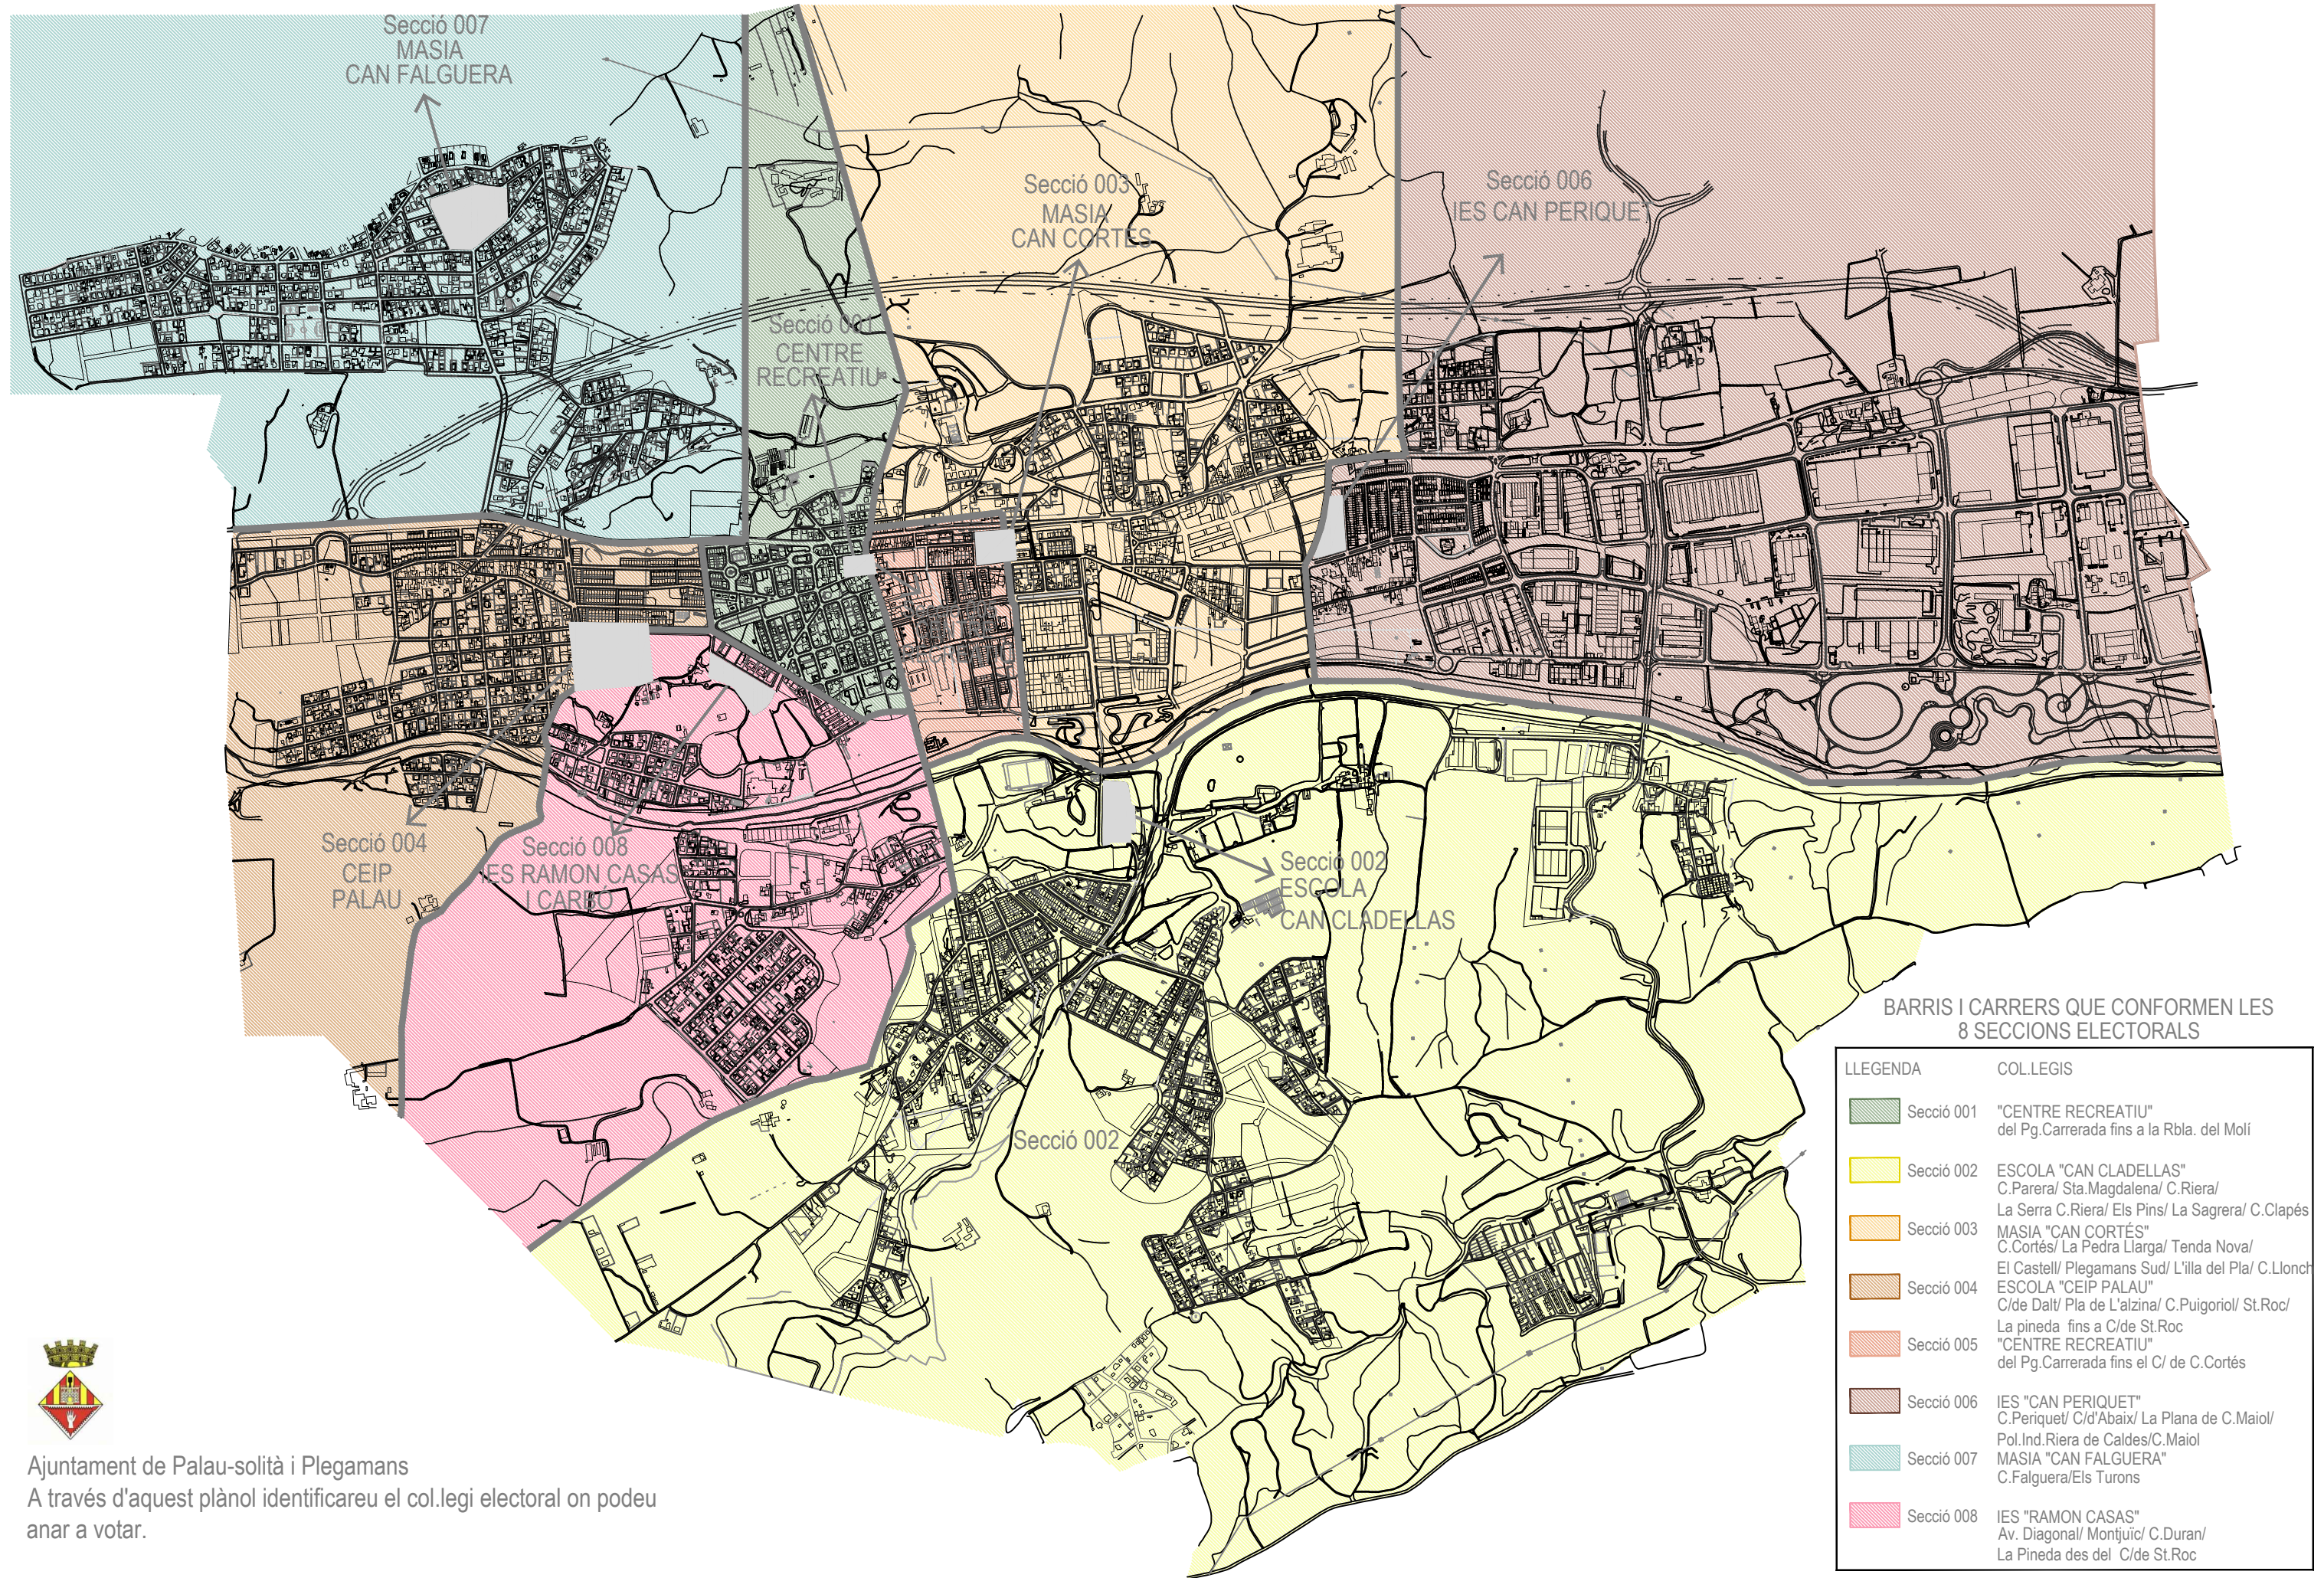

ELECCIONS GENERALS 28-04-2019

Ajuntament de Palau-solità i Plegamans

A través d'aquest plànol identificareu el col.legi electoral on podeu anar a votar.